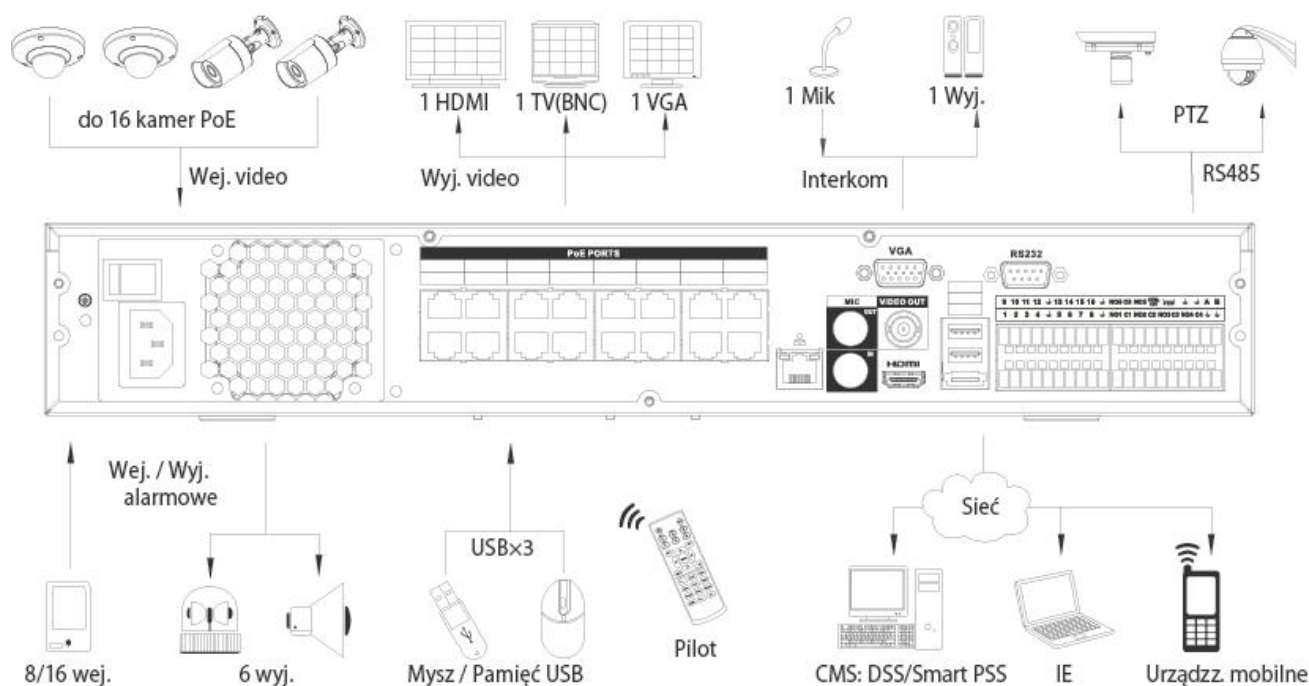

Schemat Podłączeń

* na przykładzie BCS-NVR16045M-P